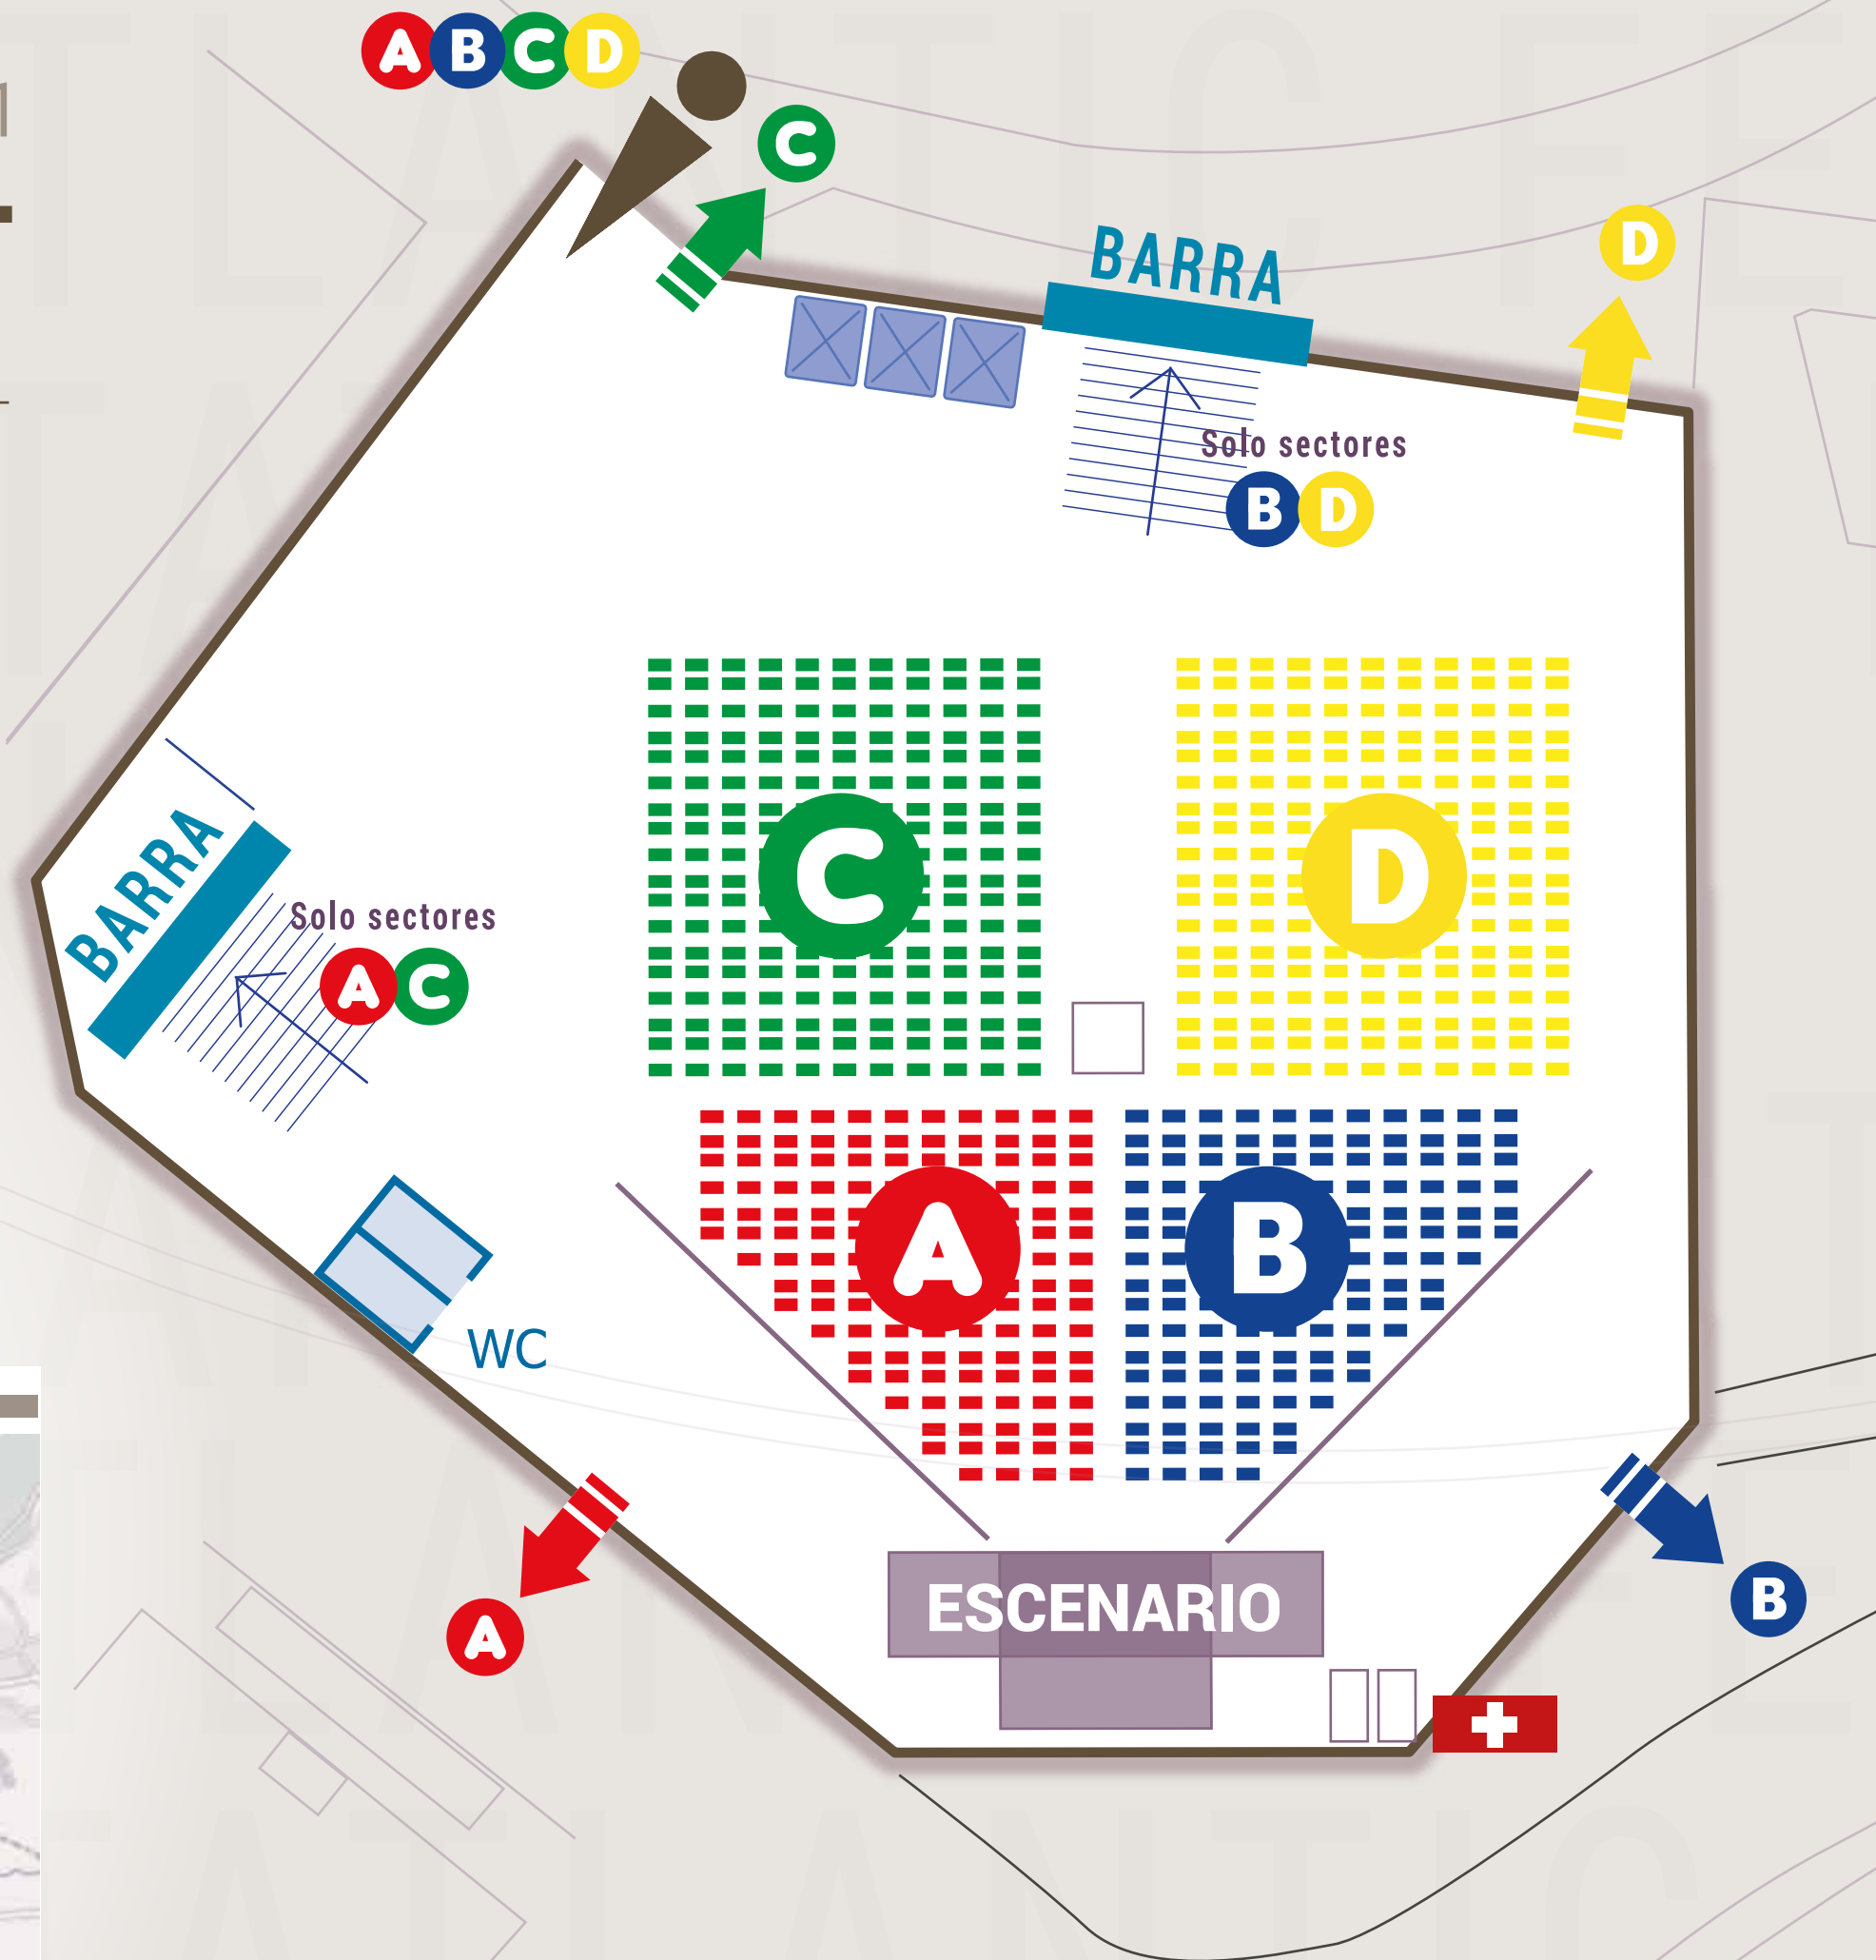

VILAGARCÍA 2021

ATLANTIC FEST

ESPACIO VIBRA MAHOU
Del 15 al 18 de julio

Punto de acceso general

Puntos de salida

Asientos por sectores

- A**
- B**
- C**
- D**

Cada acceso dará paso a cada sector de manera individual mediante carriles de entrada

Escenario

Estará franqueado por dos grandes pantallas

Barras

Para acceder a la barra será necesario esperar en el asiento hasta que las marcas de espera estén vacías

Contarán con indicaciones en el suelo para mantener la distancia de seguridad

Zona de atención sanitaria

Zona de merchandising y mercado